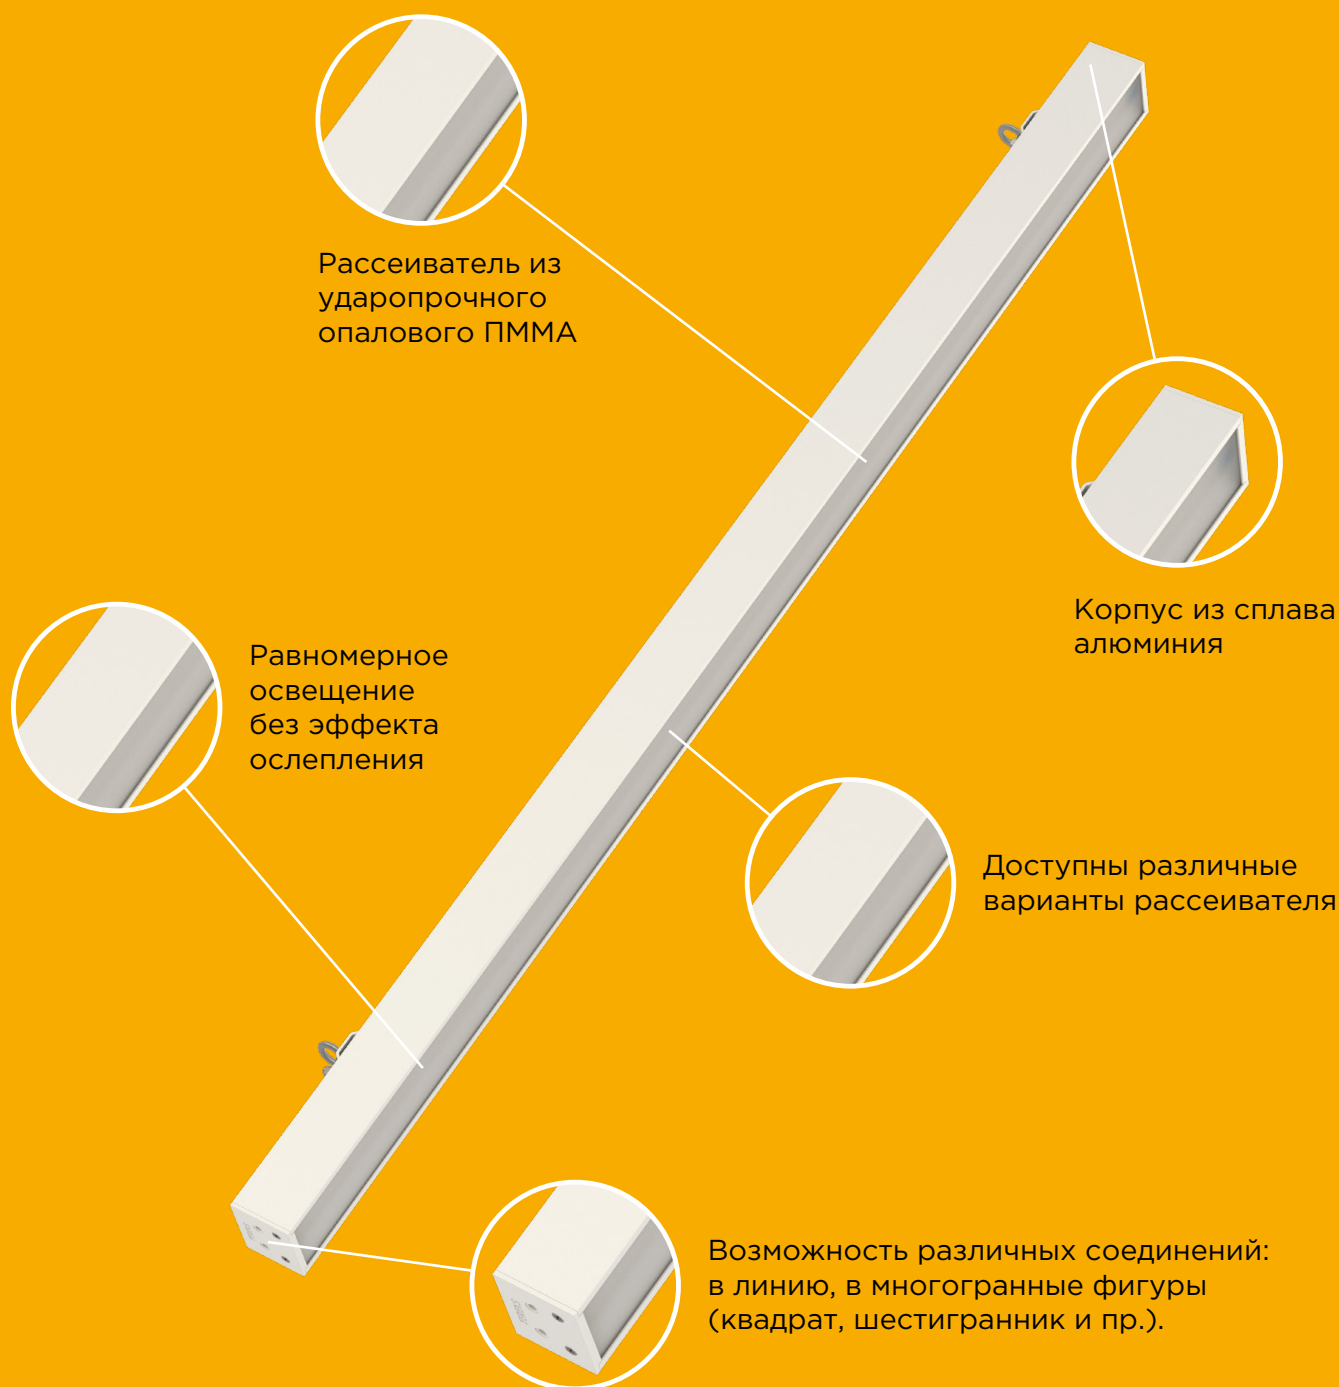

СВЕТОДИОДНЫЙ СВЕТИЛЬНИК FLT 07-60-850-C110

cos φ
0,96

NICHIA
LED

CRI
>80

IP 40

144
Лм/Вт

5
лет
гарантии

Освещение кассовых зон, фудкорттов, торговых павильонов, административных, производственных, складских помещений с высотой потолка до 6 метров.