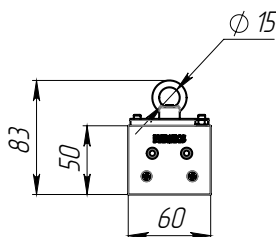

Линейное соединение:

КРЕПЛЕНИЕ

Подвесное.
Возможность различных соединений:
в линию, в многогранные фигуры
(квадрат, шестигранник и пр.).

ТЕХНИЧЕСКИЕ ХАРАКТЕРИСТИКИ

Потребляемая мощность	60 Вт
Световой поток светильника	8664 Лм
Кривая силы света	С-косинусная 110°
Степень защиты корпуса	IP40
Температура эксплуатации	-10 ÷ +40 °С
Вид климатического исполнения	УХЛ 3.1
Габариты	60x1500x50 мм
Вес	2,6 кг
Гарантийный срок	5 лет