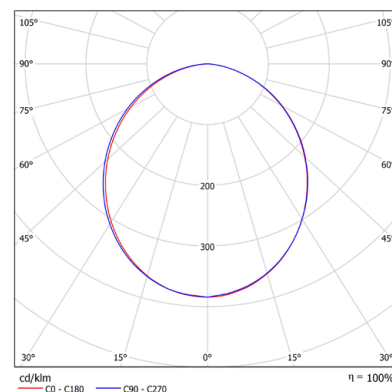

Линейное соединение:

КРЕПЛЕНИЕ

Подвесное.
Возможность различных соединений:
в линию, в многогранные фигуры
(квадрат, шестигранник и пр.).

ТЕХНИЧЕСКИЕ ХАРАКТЕРИСТИКИ

Потребляемая мощность	60 Вт
Световой поток светильника	8664 Лм
Кривая силы света	С-косинусная 110°
Степень защиты корпуса	IP40
Температура эксплуатации	-10 ÷ +40 °С
Вид климатического исполнения	УХЛ 3.1
Габариты	60x1500x50 мм
Вес	2,6 кг
Гарантийный срок	5 лет