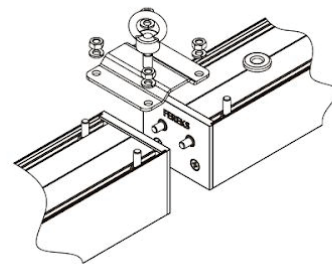

Линейное соединение:

КРЕПЛЕНИЕ

Подвесное.
Возможность различных соединений:
в линию, в многогранные фигуры
(квадрат, шестигранник и пр.).

ТЕХНИЧЕСКИЕ ХАРАКТЕРИСТИКИ

Потребляемая мощность	60 Вт
Световой поток светильника	8664 Лм
Кривая силы света	С-косинусная 110°
Степень защиты корпуса	IP40
Температура эксплуатации	-10 ÷ +40 °С
Вид климатического исполнения	УХЛ 3.1
Габариты	60x1500x50 мм
Вес	2,6 кг
Гарантийный срок	5 лет